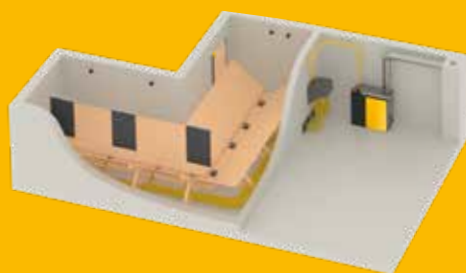

**11 kW Paket A<sup>+</sup>**  
Art. Nr. 12944-01

**15 kW Paket A<sup>++</sup>**  
Art. Nr. 12945-01

... mein Paket beinhaltet

- **ETA PelletsUnit**  
Leistung je nach Paket  
+ Mischerkreis für Pufferbetrieb zum Einbau  
in die PelletsUnit  
+ digitaler Raumfühler  
+ Fühlerset für Pufferspeicher-Management
- **ECO Pufferspeicher 500**  
+ Ausdehnungsgefäß 50 l
- **Frischwassermodul 33 l**  
+ Verrohrungsset ETA-Frischwassermodul  
für ECO Pufferspeicher

**Spart Zeit & Geld**

... mein Pelletskessel

- ... kann auch außerhalb eines Heizraumes aufgestellt werden, z.B. im Hobby- oder Wirtschaftsraum
- ... regelt sich und alles, was zur Heizung gehört, automatisch
- ... hat eine Touchscreen-Regelung, die ich ganz einfach und intuitiv bedienen kann
- ... hat Internetanschluss und kann vom PC, Smartphone oder Tablet aus bedient werden
- ... hat alles integriert, was ich rund um meine Heizung brauche, auch den bereits integrierten Mischerkreis für Pufferbetrieb
- ... heizt klimaneutral und umweltfreundlich
- ... erzeugt auch das Warmwasser kostengünstig
- ... passt sich im Alt- und Neubau an jedes System an
- ... ist sauber und arbeitet vollautomatisch

... mein Pufferspeicher mit Frischwassermodule und Zubehör

- ... wertet meine Zentralheizung auf
- ... ist der Chef des gesamten Heizsystems
- ... bereitet immer frisches Warmwasser (optional mit zusätzlicher Zirkulationspumpe)
- ... ist nicht unnötig kompliziert
- ... funktioniert sehr effizient
- ... braucht nur wenig Platz
- ... steht dort, wo ich ihn haben will
- ... ist gut gedämmt
- ... sieht verdammt gut aus

**Sie haben die Wahl - je nach Beschaffenheit des Lagerraumes gibt es 4 verschiedene Austragungen:** (nicht im Lieferumfang des Pakets enthalten)

**ETAspeed**  
 in 7 verschiedenen Größen

**ETA-Saugsonden mit automatischer Umschaltung**  
 mit 4 Saugsonden